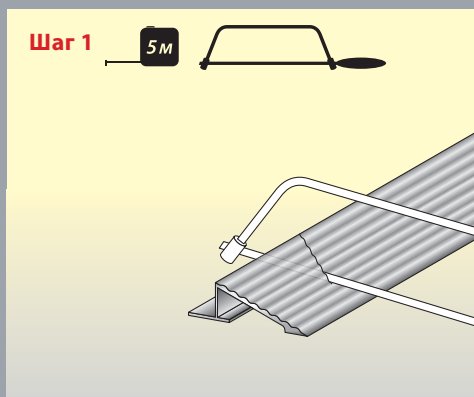

СХЕМА УСТАНОВКИ АЛЮМИНИЕВОГО ПРОФИЛЯ ДЛЯ ГРЯЗЕЗАЩИТНЫХ ПОКРЫТИЙ

ФИЛИАЛЫ КОМПАНИИ **РУССКИЙ ПРОФИЛЬ:**

МОСКВА
тел/факс: (495) 542-22-99, (495) 987-34-72
e-mail: msk@rusprof.ru

РОСТОВ-НА-ДОНУ
тел/факс: (863) 268-87-88 доб. 311
e-mail: rnd@rusprof.ru

НОВОСИБИРСК
тел/факс: (383) 373-18-26, (383) 373-18-27
e-mail: nsk@rusprof.ru

КРАСНОЯРСК
тел/факс: (391) 269-50-00
e-mail: kras@rusprof.ru

ВЛАДИВОСТОК
тел/факс: (4232) 775-110
e-mail: vl@rusprof.ru

РЕГИОНАЛЬНЫЕ ПРЕДСТАВИТЕЛЬСТВА КОМПАНИИ
РУССКИЙ ПРОФИЛЬ:

САМАРА
моб: +7 987 910 1225
e-mail: smr@rusprof.ru

ИРКУТСК
моб: +7 983 249 5509, +7 950 126 4764
e-mail: irk@rusprof.ru