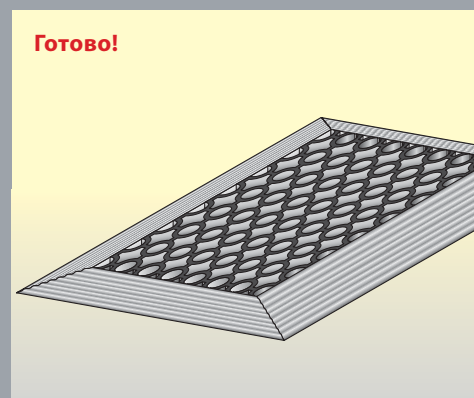

СХЕМА УСТАНОВКИ АЛЮМИНИЕВОГО ПРОФИЛЯ ДЛЯ ГРЯЗЕЗАЩИТНЫХ ПОКРЫТИЙ

ФИЛИАЛЫ КОМПАНИИ **РУССКИЙ ПРОФИЛЬ:**

МОСКВА
тел/факс: (495) 542-22-99, (495) 987-34-72
e-mail: msk@rusprof.ru

РОСТОВ-НА-ДОНУ
тел/факс: (863) 268-87-88 доб. 311
e-mail: rnd@rusprof.ru

НОВОСИБИРСК
тел/факс: (383) 373-18-26, (383) 373-18-27
e-mail: nsk@rusprof.ru

КРАСНОЯРСК
тел/факс: (391) 269-50-00
e-mail: kras@rusprof.ru

ВЛАДИВОСТОК
тел/факс: (4232) 775-110
e-mail: vl@rusprof.ru

РЕГИОНАЛЬНЫЕ ПРЕДСТАВИТЕЛЬСТВА КОМПАНИИ
РУССКИЙ ПРОФИЛЬ:

САМАРА
моб: +7 987 910 1225
e-mail: smr@rusprof.ru

ИРКУТСК
моб: +7 983 249 5509, +7 950 126 4764
e-mail: irk@rusprof.ru