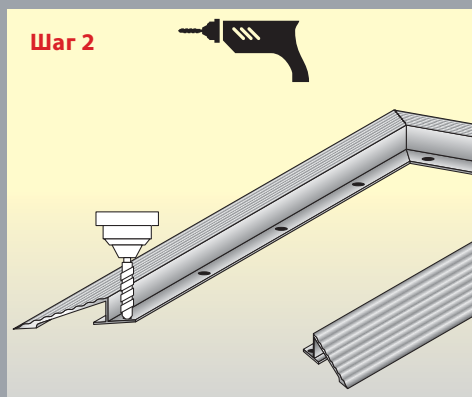

СХЕМА УСТАНОВКИ АЛЮМИНИЕВОГО ПРОФИЛЯ ДЛЯ ГРЯЗЕЗАЩИТНЫХ ПОКРЫТИЙ

ФИЛИАЛЫ КОМПАНИИ **РУССКИЙ ПРОФИЛЬ:**

МОСКВА
тел/факс: (495) 542-22-99, (495) 987-34-72
e-mail: msk@rusprof.ru

РОСТОВ-НА-ДОНУ
тел/факс: (863) 268-87-88 доб. 311
e-mail: rnd@rusprof.ru

НОВОСИБИРСК
тел/факс: (383) 373-18-26, (383) 373-18-27
e-mail: nsk@rusprof.ru

КРАСНОЯРСК
тел/факс: (391) 269-50-00
e-mail: kras@rusprof.ru

ВЛАДИВОСТОК
тел/факс: (4232) 775-110
e-mail: vl@rusprof.ru

РЕГИОНАЛЬНЫЕ ПРЕДСТАВИТЕЛЬСТВА КОМПАНИИ
РУССКИЙ ПРОФИЛЬ:

САМАРА
моб: +7 987 910 1225
e-mail: smr@rusprof.ru

ИРКУТСК
моб: +7 983 249 5509, +7 950 126 4764
e-mail: irk@rusprof.ru