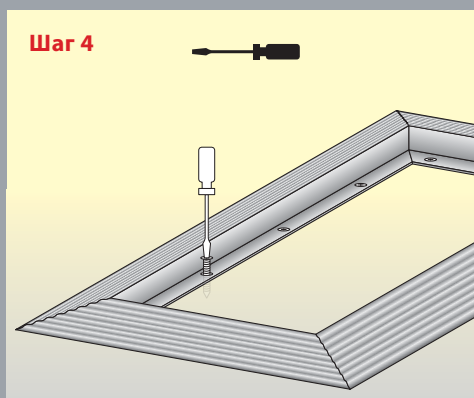

СХЕМА УСТАНОВКИ АЛЮМИНИЕВОГО ПРОФИЛЯ ДЛЯ ГРЯЗЕЗАЩИТНЫХ ПОКРЫТИЙ

ФИЛИАЛЫ КОМПАНИИ **РУССКИЙ ПРОФИЛЬ:**

МОСКВА
тел/факс: (495) 542-22-99, (495) 987-34-72
e-mail: msk@rusprof.ru

РОСТОВ-НА-ДОНУ
тел/факс: (863) 268-87-88 доб. 311
e-mail: rnd@rusprof.ru

НОВОСИБИРСК
тел/факс: (383) 373-18-26, (383) 373-18-27
e-mail: nsk@rusprof.ru

КРАСНОЯРСК
тел/факс: (391) 269-50-00
e-mail: kras@rusprof.ru

ВЛАДИВОСТОК
тел/факс: (4232) 775-110
e-mail: vl@rusprof.ru

РЕГИОНАЛЬНЫЕ ПРЕДСТАВИТЕЛЬСТВА КОМПАНИИ
РУССКИЙ ПРОФИЛЬ:

САМАРА
моб: +7 987 910 1225
e-mail: smr@rusprof.ru

ИРКУТСК
моб: +7 983 249 5509, +7 950 126 4764
e-mail: irk@rusprof.ru