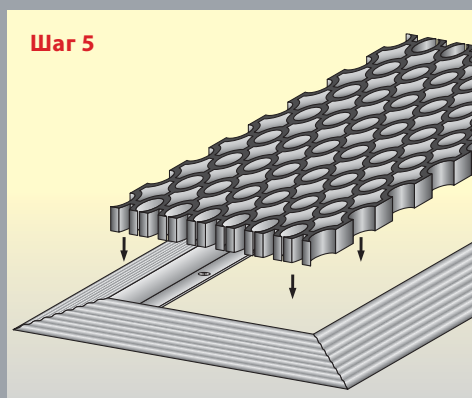

СХЕМА УСТАНОВКИ АЛЮМИНИЕВОГО ПРОФИЛЯ ДЛЯ ГРЯЗЕЗАЩИТНЫХ ПОКРЫТИЙ

ФИЛИАЛЫ КОМПАНИИ **РУССКИЙ ПРОФИЛЬ:**

МОСКВА
тел/факс: (495) 542-22-99, (495) 987-34-72
e-mail: msk@rusprof.ru

РОСТОВ-НА-ДОНУ
тел/факс: (863) 268-87-88 доб. 311
e-mail: rnd@rusprof.ru

НОВОСИБИРСК
тел/факс: (383) 373-18-26, (383) 373-18-27
e-mail: nsk@rusprof.ru

КРАСНОЯРСК
тел/факс: (391) 269-50-00
e-mail: kras@rusprof.ru

ВЛАДИВОСТОК
тел/факс: (4232) 775-110
e-mail: vl@rusprof.ru

РЕГИОНАЛЬНЫЕ ПРЕДСТАВИТЕЛЬСТВА КОМПАНИИ
РУССКИЙ ПРОФИЛЬ:

САМАРА
моб: +7 987 910 1225
e-mail: smr@rusprof.ru

ИРКУТСК
моб: +7 983 249 5509, +7 950 126 4764
e-mail: irk@rusprof.ru