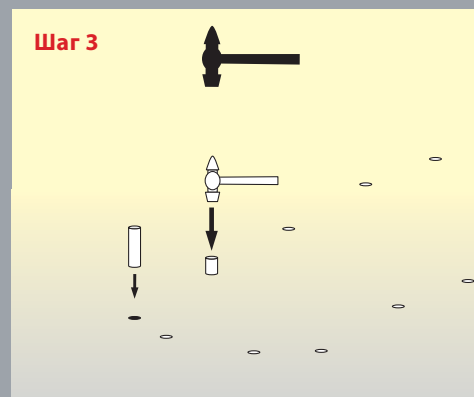

СХЕМА УСТАНОВКИ АЛЮМИНИЕВОГО ПРОФИЛЯ ДЛЯ ГРЯЗЕЗАЩИТНЫХ ПОКРЫТИЙ

ФИЛИАЛЫ КОМПАНИИ **РУССКИЙ ПРОФИЛЬ:**

МОСКВА
тел/факс: (495) 542-22-99, (495) 987-34-72
e-mail: msk@rusprof.ru

РОСТОВ-НА-ДОНУ
тел/факс: (863) 268-87-88 доб. 311
e-mail: rnd@rusprof.ru

НОВОСИБИРСК
тел/факс: (383) 373-18-26, (383) 373-18-27
e-mail: nsk@rusprof.ru

КРАСНОЯРСК
тел/факс: (391) 269-50-00
e-mail: kras@rusprof.ru

ВЛАДИВОСТОК
тел/факс: (4232) 775-110
e-mail: vl@rusprof.ru

РЕГИОНАЛЬНЫЕ ПРЕДСТАВИТЕЛЬСТВА КОМПАНИИ
РУССКИЙ ПРОФИЛЬ:

САМАРА
моб: +7 987 910 1225
e-mail: smr@rusprof.ru

ИРКУТСК
моб: +7 983 249 5509, +7 950 126 4764
e-mail: irk@rusprof.ru