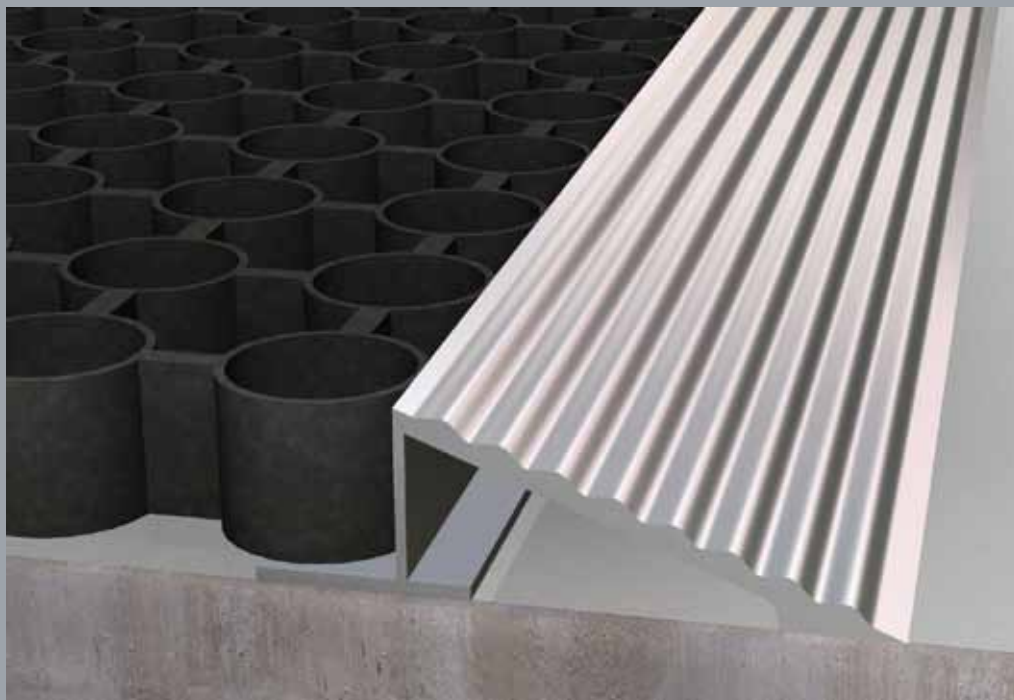

Алюминиевый профиль для грязезащитных покрытий выпускается в длине 3 м и применяется для окантовки грязезащитных покрытий. Профиль обрезают до желаемой длины и крепят непосредственно к поверхности пола, где размещено грязезащитное покрытие.